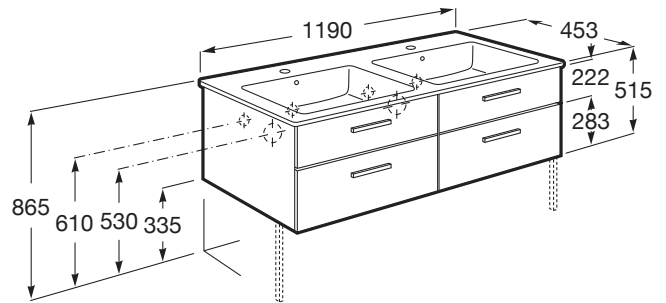

VICTORIA

Unik - mueble base de cuatro cajones y lavabo doble

MEDIDAS

Longitud	1190 mm
Anchura	453 mm
Altura	515 mm

COLORES Y ACABADOS

516 Gris brillo

PVPR (IVA INCLUIDO)

923,23 €

DIBUJOS TÉCNICOS

CARACTERÍSTICAS

Unik - Conjunto de mueble base de cuatro cajones y lavabo doble. Sifón no incluido. No incluye grifería.

Instalación de la grifería: En el lavabo

Lavabo / Agujeros para grifería: 1 Agujero en el centro